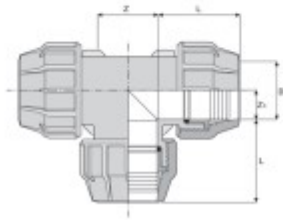

> 514

TEE RACCORDO A T T STÜCK TÉ 90° T

DxDxD	L	Z	Z1	g	Ref.	Pack	Box	Master
16x16x16	45	22	11	66	GG.514.160.00	20	220	B
20x20x20	50	26	13	101	GG.514.200.00	20	120	B
20x25x20	53	26	13	115	GG.514.20C.00	10	120	B
25x25x25	57	30	15	151	GG.514.250.00	10	90	B
25x32x25	54	30	15	190	GG.514.25D.00	10	90	B
32x32x32	64	38	19	236	GG.514.320.00	10	50	B
40x40x40	76	46	23	390	GG.514.400.00	5	30	B
50x50x50	88	56	28	598	GG.514.500.00	5	20	B
63x63x63	103	70	35	944	GG.514.630.00	4	12	B
75x75x75	118	82	41	1427	GR.514.750.00	1	7	B
90x90x90	136	98	49	2113	GR.514.900.00	1	5	B
110x110x110	151	120	60	3191	GR.514.110.00	1	3	B